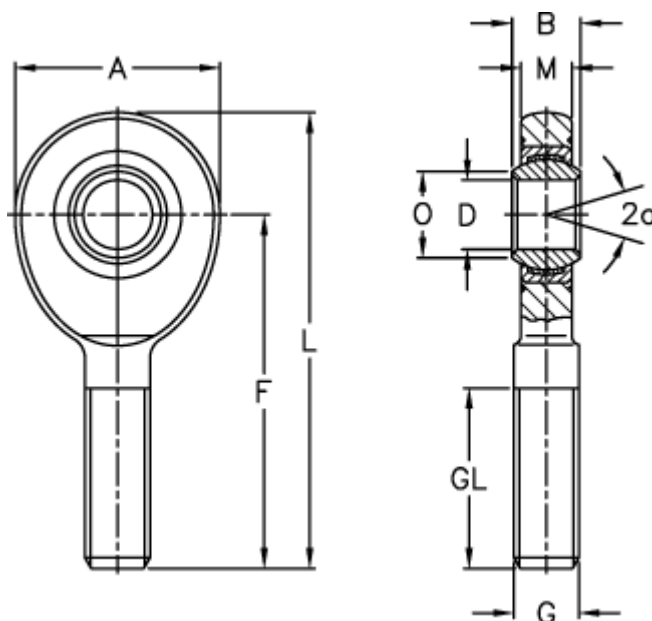

Varenummer: 03486020

Beskrivelse: Fluro Ledhoved EAL 20D

## Mål

A	= 53	L	= 104.5
a (grader)	= 9	M	= 13
B	= 16	O	= 24.2
D	= 20	Statisk træk kN	= 62.5
Dynamisk træk kN	= 31.5	Vægt	= 320
F	= 78		
g	= M 20x1,5		
GL	= 43		